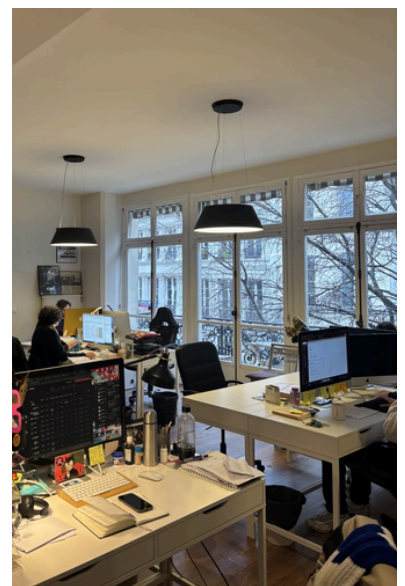

Recherche de sous-locataires
Prépa film et séries / tournages

Adresse : 20 rue Bachaumont, 75002, Paris

Description : Au deuxième étage à droite, desservi par l'escalier A, et ascenseur. Local commercial d'une superficie de l'ordre de 150m², comprenant : entrée, dégagements, débarras, sanitaire, coin cuisine, une salle de réunion, et grand open space.

Dates : Disponible du 1er janvier 2025 au 30 juin

Voir le plan annexé et photos ci-dessous :

Open space :

Salle de réunion et coin cuisine + WC

2^e Etage

Rue
Montmarire

Rue

Douches