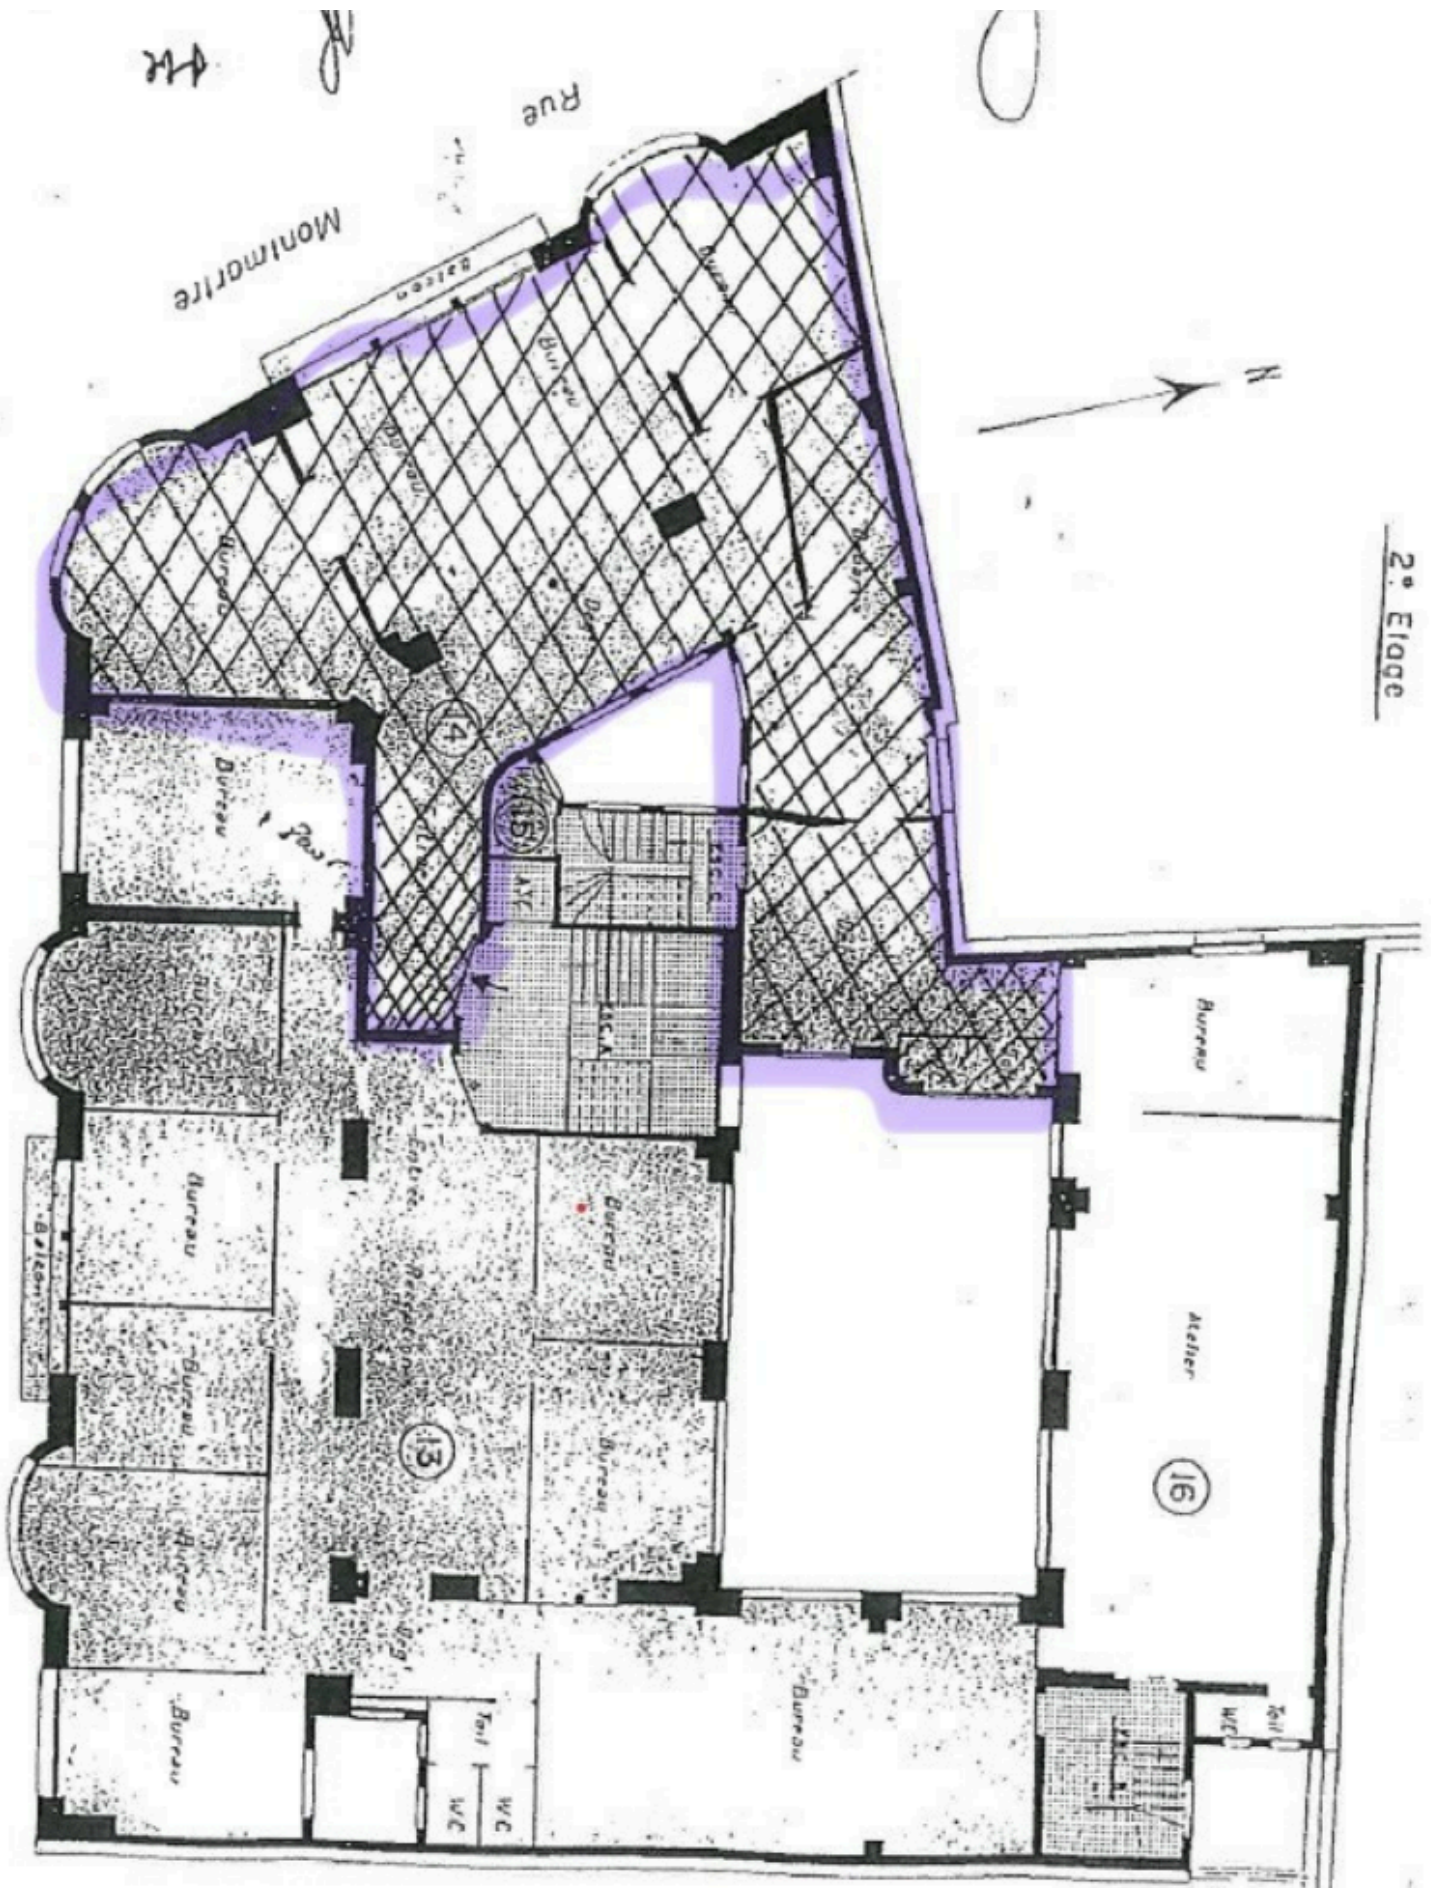

Recherche de sous-locataires
Prépa film et séries / tournages

Adresse : 20 rue Bachaumont, 75002, Paris

Description : Au deuxième étage à droite, desservi par l'escalier A, et ascenseur. Local commercial d'une superficie de l'ordre de 150m², comprenant : entrée, dégagements, débarras, sanitaire, coin cuisine, une salle de réunion, et grand open space.

Dates : Disponible du 1er janvier 2025 au 30 juin

Voir le plan annexé et photos ci-dessous :

Open space :

Salle de réunion et coin cuisine + WC

2^e Etage

Rue
Montmarire

Rue

Douches